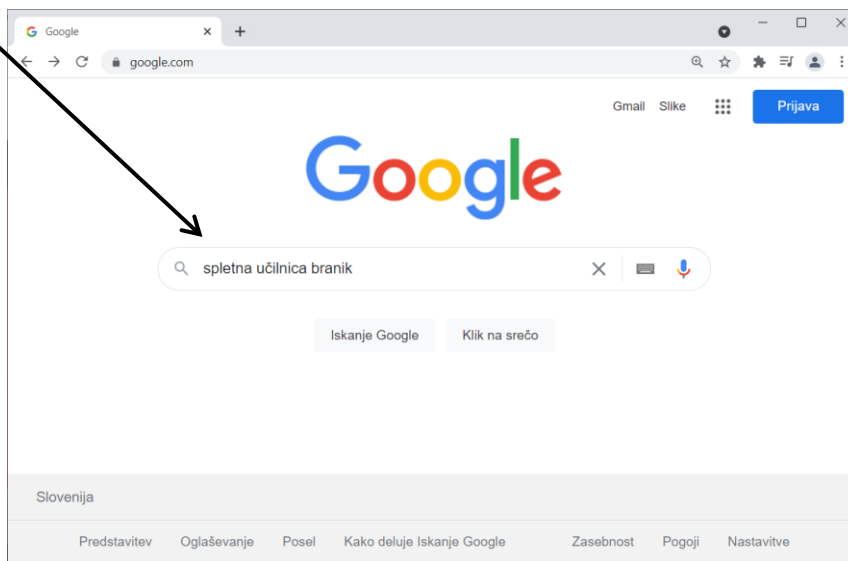

# DOSTOP DO SPLETNE UČILNICE

1. **Odpri brskalnik** (*Chrome* ali *Firefox* ali *Microsoft Edge*).

Poišči ga v **orodni vrstici** ali na **namizju**.

2. V **iskalno polje** vpiši **spletna učilnica branik** in **pritisni VNAŠALKO** (tipko ENTER).

3. Na seznamu rezultatov **izberi spletno stran** z naslovom **<https://ucilnice.arnes.si>**

4. S klikom na gumb, **Prijavi se**, se prijavi v spletno učilnico.

5. Izberi organizacijo **Arnes** in nato klikni na gumb **Izberi**.